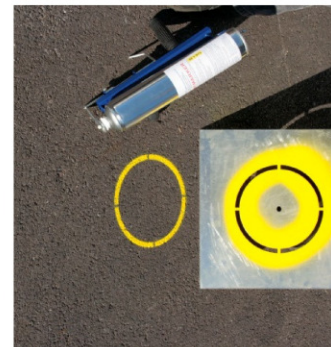

Eisstockhandel Erich Geier

Stocksportbahn Schablonensatz zum Selbstmarkieren

Der Satz, mit den Abmaßen gemäß IFE besteht aus 3-4mm Alu und wird in Einzelteilen geliefert. Der Inhalt bestehend aus: 4-teiligem Großkreissegment mit Verbindern und Schrauben, mittleren und kleinen Kreis, sowie Taubenkreuz und Schablone für Abspiellinie.

Zum Zusammenbau des Großkreissegments benötigen Sie 2 Mann
1x Gabelschlüssel 10mm und 1x Imbus-Schlüssel 5mm.

Und schon können Sie mit dem Markieren beginnen. Wir empfehlen Ihnen für bituminöse Untergründe **BMA – Linemarker 750ml gelb od weiss**, auch bei uns erhältlich. Wir wünschen Ihnen gutes Gelingen und